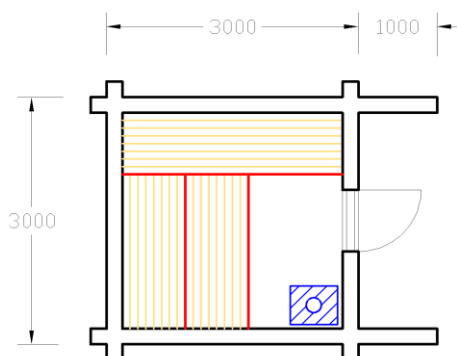

SPECIÁLNÍ NABÍDKA

SPECIÁLNÍ NABÍDKA

SPECIÁLNÍ NABÍDKA

Srubové SAUNY Roubené

Srubby Pacák s.r.o

Srubová sauna 3 x 3 m „na klíč“

Masivní srubová sauna z kulatiny průměrné tloušťky 20 cm s tmelenými spárami.

Kompletní konstrukce střechy včetně izolace tl 16 cm, střešní krytiny (asfaltový šindel) a dřevěného podbití.

Dřevěný podlahový rám s izolací tl. 16 cm, dřevěná palubková podlaha .

Vstupní dveře z dřevěného masivu, saunovací lavičky a lehátka z osiky (jedenkrát dvouposchod'ová, dvakrát jednoduchá)

Saunové kamna Harvia, elektrické

Vše včetně montáže

Konstrukce jsou bez nátěrů, V ceně není kalkulována doprava.

Cena kompletní dodávky 222 000,- CZK

DPH 44 400,- Kč

(Původní cena 322 000,- Kč)

Srubby Pacák s.r.o., Čeladná 203, tel.: 603 201 311

www.srubypacak.cz

info@srubypacak.cz