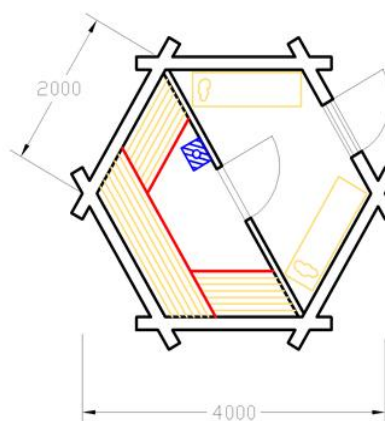

SPECIÁLNÍ NABÍDKA

SPECIÁLNÍ NABÍDKA

SPECIÁLNÍ NABÍDKA

Srubové SAUNY Roubené

Srubý Pacák s.r.o

Srubová sauna šestihran, 12 m² „na klíč“

Masivní srubová sauna z kulatiny průměrné tloušťky 20 cm s tmelenými spárami.

Kompletní konstrukce střechy včetně izolace tl 16 cm, střešní krytiny (asfaltový šindel) a dřevěného podbití.

Dřevěný podlahový rám s izolací tl. 16 cm, dřevěná palubková podlaha .

Vstupní dveře z dřevěného masivu, saunovací lavičky a lehátka z osiky (jedenkrát dvouposchod'ová, dvakrát jednoduchá)

Dřevěná příčka dělicí saunovací kabinu s odpočívárnou a saunové dvěře

Saunové kamna Harvia, elektrické

Vše včetně montáže

Konstrukce jsou bez nátěrů, V ceně není kalkulována doprava.

Cena kompletní dodávky 240 000,- CZK

DPH 48 000,- Kč

(původní cena 345 000,- Kč)

Srubý Pacák s.r.o., Čeladná 203, tel.: 603 201 311

www.srubypacak.cz

info@srubypacak.cz