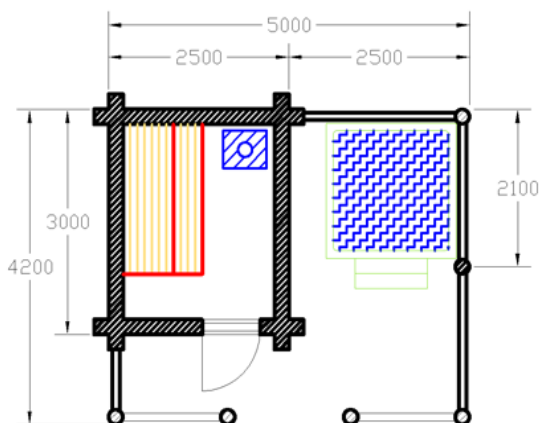

SPECIÁLNÍ NABÍDKA

SPECIÁLNÍ NABÍDKA

SPECIÁLNÍ NABÍDKA

Srubové SAUNY Roubené

Srubý Pacák s.r.o

Srubová sauna s pergolou „na klíč“

Půdorys 5 x 4,2 m, sauna 2,5 x 4 m

Masivní srubová sauna z kulatiny průměrné tloušťky 20 cm s tmelenými spárami.

Kompletní konstrukce stropu sauny včetně izolace tl 16 cm, bednění střechy hoblované a střešní krytina (asfaltový šindel).

Dřevěný podlahový rám pod saunou s izolací tl. 16 cm, dřevěná palubková podlaha .

Vstupní dveře z dřevěného masivu, saunovací lavičky a lehátka z osiky (jedenkrát dvouposchod'ová, jedenkrát jednoduchá)

Saunové kamna Harvia, elektrické nebo na pevná paliva (cena bez komínu)

Vše včetně montáže

Konstrukce jsou bez nátěrů, V ceně není kalkulována doprava. Cena bez whirlpoolu.

Cena kompletní dodávky 288 000,- CZK

DPH

57 600,- Kč

(Původní cena 382 000,- Kč)

Srubý Pacák s.r.o., Čeladná 203, tel.: 603 201 311

www.srubypacak.cz

info@srubypacak.cz