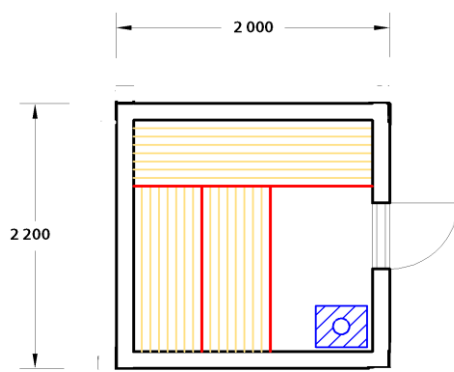

SPECIÁLNÍ NABÍDKA

SPECIÁLNÍ NABÍDKA

SPECIÁLNÍ NABÍDKA

Srubové SAUNY Roubené

Srubý Pacák s.r.o

Roubená sauna 2,2 x 2 m „na klíč“

Masivní roubená sauna z hranolu 250/150 mm (tloušťka stěny 150 mm).

Kompletní konstrukce střechy včetně izolace tl 16 cm, střešní krytiny (asfaltový pás) a dřevěného podbití.

Dřevěný podlahový rám s izolací tl. 16 cm, dřevěná palubková podlaha .

Vstupní dveře z dřevěného masivu, saunovací lavičky a lehátka z osiky (jedenkrát dvouoschodová, dvakrát jednoduchá)

Saunové kamna Harvia, na dřevo, nerezový komín

Vše včetně montáže

Konstrukce jsou bez nátěrů, V ceně není kalkulována doprava.

Cena kompletní dodávky

132 000,- CZK

DPH

26 400,- Kč

Srubý Pacák s.r.o., Čeladná 203, tel.: 603 201 311

www.srubypacak.cz

info@srubypacak.cz